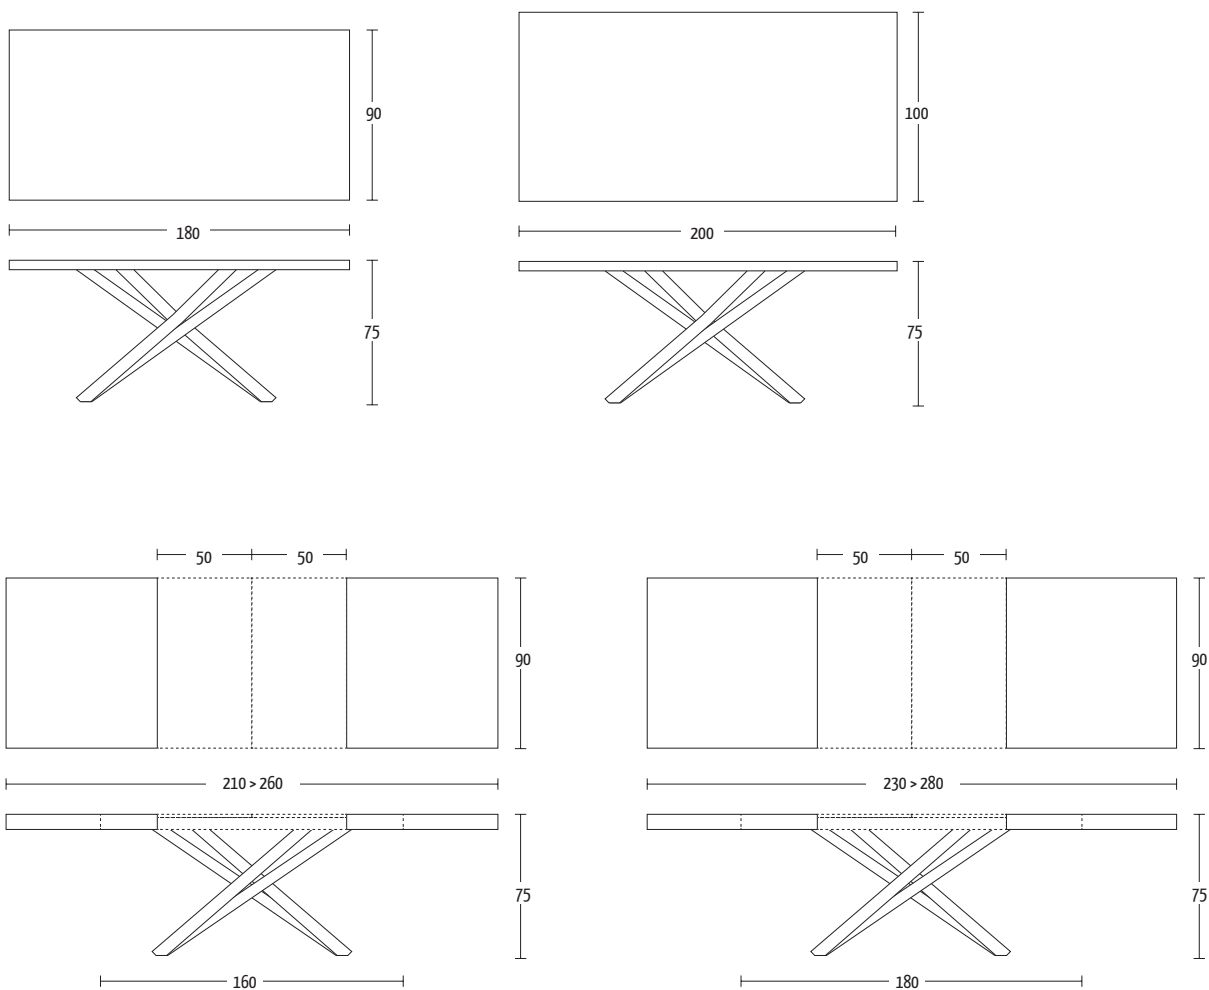

FAHRENHEIT

Design Altacom

Misure (cm)

Finiture | Finitions | Finishes

Rovere impiallacciato | Placage chêne | Oak Veneer

W02 Rovere grigio	W06 Rovere juta
W03 Rovere tabacco	W07 Rovere fumé
W04 Rovere nodato	W10 Noce Canaletto