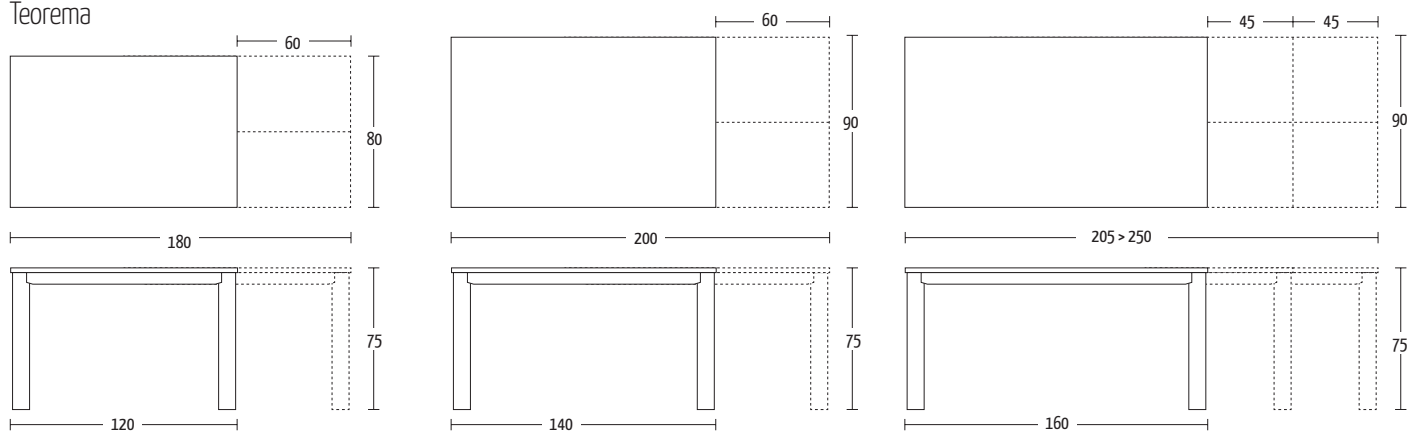

Misure (cm)

Teorema

Teorema Super

Finiture | Finitions | Finishes

Ceramica | Céramique | Ceramic

K01 Fokos sale
K02 Fokos terra
K03 Fokos piombo
K04 Noir Desir lucido
K05 Bianco Statuario venato lucido

K06 Diamond Cream Lucido
K07 Pietra Grey Lucida
K08 Sahara Noir Lucido
K09 Oxide Nero
K10 Oxide Bianco