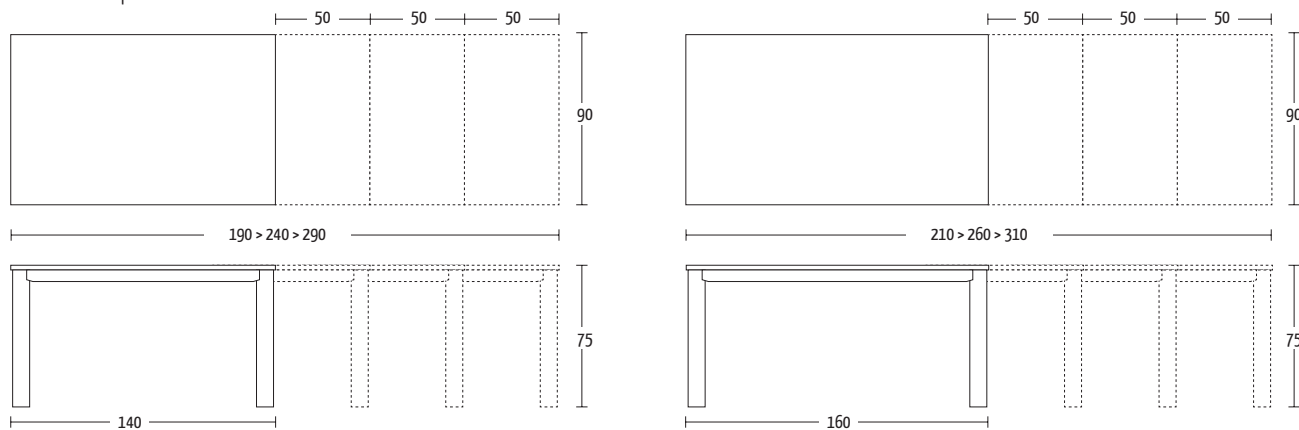

Misure (cm)

Teorema

Teorema Super

Finiture | Finitions | Finishes

Ceramica | Céramique | Ceramic

K01 Fokos sale
K02 Fokos terra
K03 Fokos piombo
K04 Noir Desir lucido
K05 Bianco Statuario venato lucido

K06 Diamond Cream Lucido
K07 Pietra Grey Lucida
K08 Sahara Noir Lucido
K09 Oxide Nero
K10 Oxide Bianco