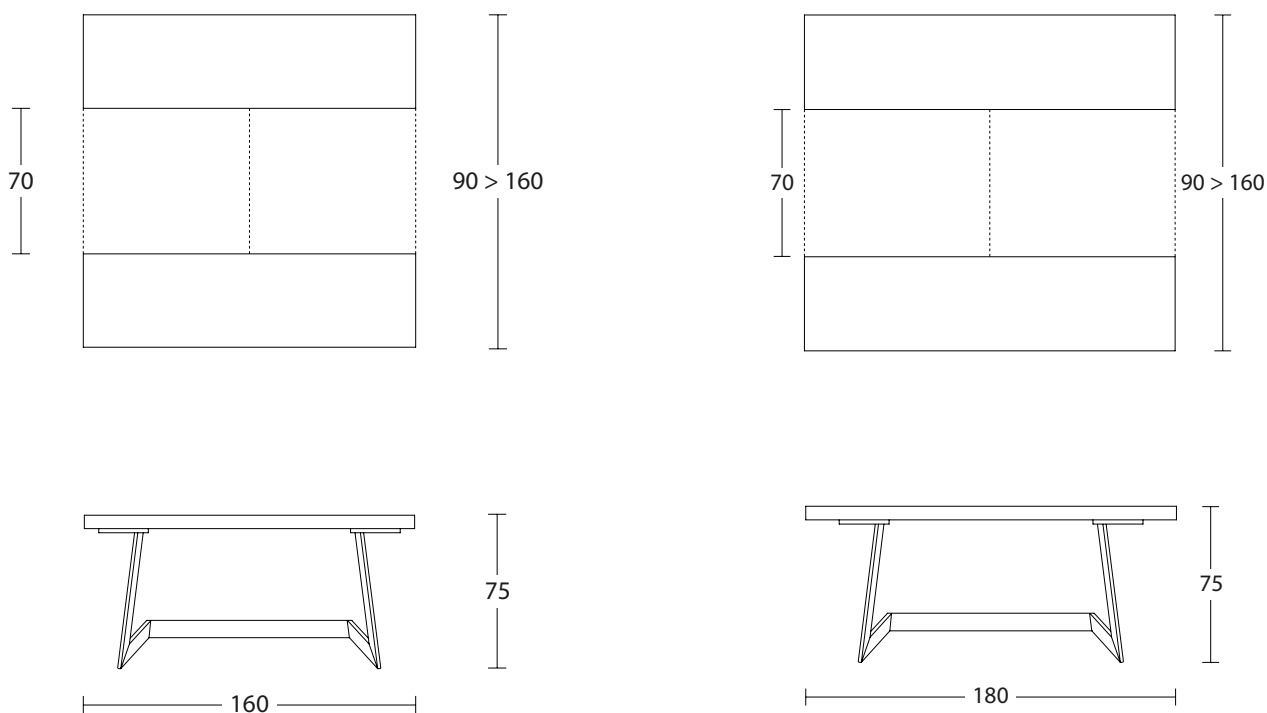

Misure (cm)

Finiture | Finitions | Finishes

Rovere impiallacciato | Placage chêne | Oak Veneer

W02 Rovere grigio	W06 Rovere juta
W03 Rovere tabacco	W07 Rovere fumé
W04 Rovere nodato	W10 Noce Canaletto

Nobilitato | Mélamine | Melamine